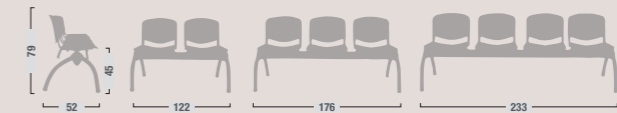

CLIP
COMMUNITY CHAIR

CLIP

COMMUNITY CHAIR

Scocca: in polipropilene stampato a iniezione.
Monocoque: in injection-stamped polypropylene.

Braccioli: in nylon.
Armrests: in nylon.

Tavoletta scrittoio: in termoplastica nero.
Writing tablet in black thermoplastic.

Struttura: in tubo di acciaio semiovale verniciato a polveri epossidiche.
Structure: in semioval steel tube varnished with epoxy powders.

C80

Sedia fissa.
Fixed chair.

C83

Sedia fissa con due braccioli.
Fixed armchair.

C85

Sedia fissa con un bracciolo e tavoletta scrittoio nero.
Fixed chair with armrest and black writing tablet.

C86

Sedia fissa con due braccioli e tavoletta scrittoio nero.
Fixed armchair with black writing tablet.

Panca a 2 posti
Two seat bench.

Panca a 3 posti
Three seat bench.

Panca a 4 posti
Four seat bench.